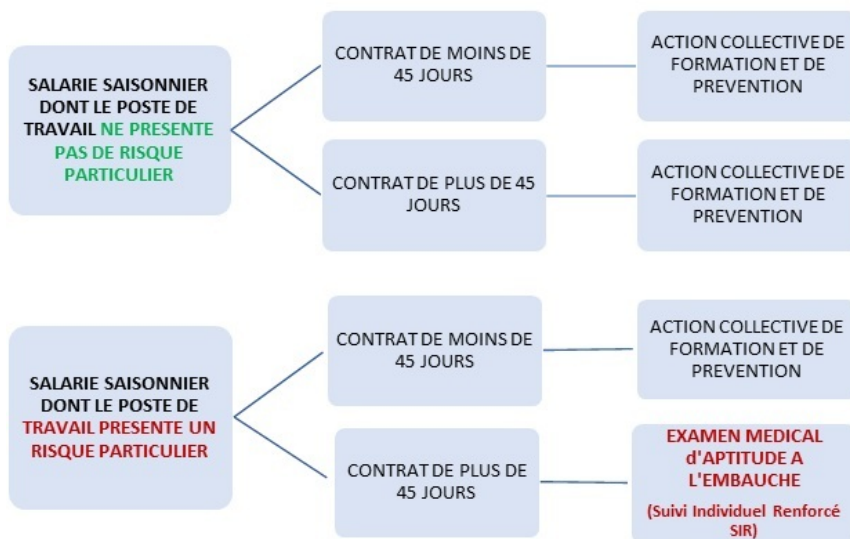

Visionner le film "Prévention des risques professionnels des travailleurs saisonniers"

Merci de votre confiance,
Sylvie GARCIA,
Directrice du CMIST Alès Lozère.

35, rue Marcel Pagnol
30100 ALES
04 66 30 25 79
accueil@cmist.fr
www.cmist.fr

cmist innove...
Service Interentreprises de Santé au Travail

uEgar®

la plateforme connectée de santé au travail.

Pensez à vous inscrire !

Vous avez reçu un lien d'inscription par e-mail.
Objet : "Inscription uEgar/CMIST Alès Lozère"

Ci-dessous le manuel de présentation de la plateforme à télécharger :

[Manuel de présentation uEgar](#)

Pour recevoir un nouveau lien d'inscription, cliquez [ici](#).

© 2023 CMIST Alès Lozère

[Se désinscrire](#)